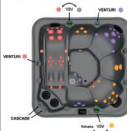

DIMENSION

JETS : 58

- 2
- 24
- 7
- 10
- 6
- 4
- 5

- POMPE - 2 SPEED Vulcano
- POMPE - 1 SPEED

TUYAUTERIE

ARRIÈRE

CÔTÉ DROIT

CÔTÉ GAUCHE