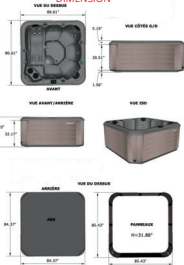

DIMENSION

JETS : 58

- 2
- 24
- 7
- 10
- 6
- 4
- 5

- POMPE - 2 SPEED Vulcano
- POMPE - 1 SPEED

TUYAUTERIE

ARRIÈRE

CÔTÉ DROIT

CÔTÉ GAUCHE